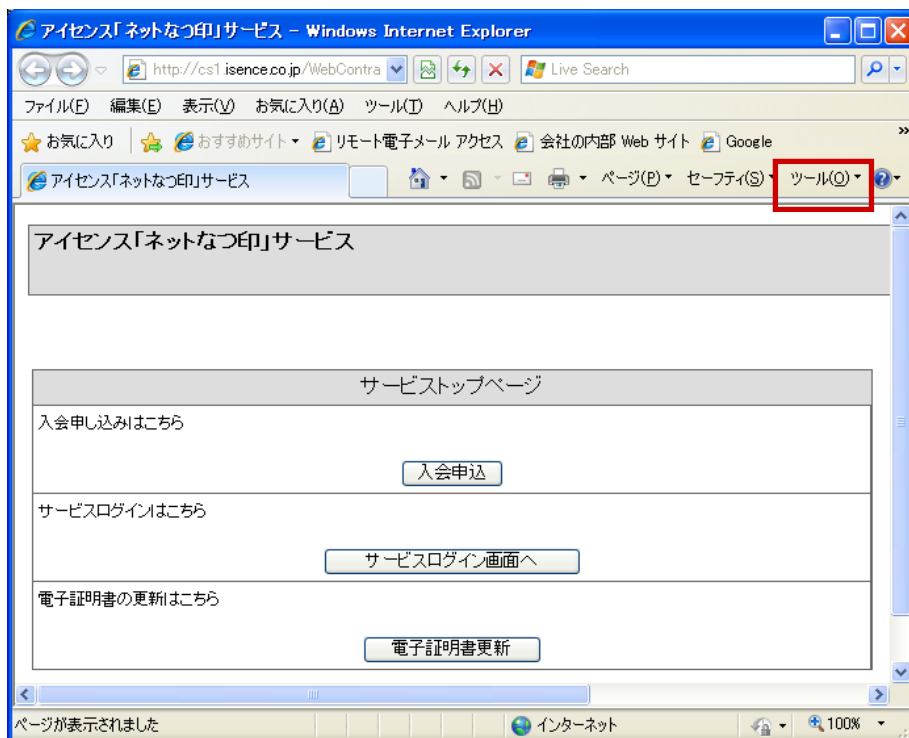

2. 以下のサービス画面が表示されます。「ツール」をクリックします。