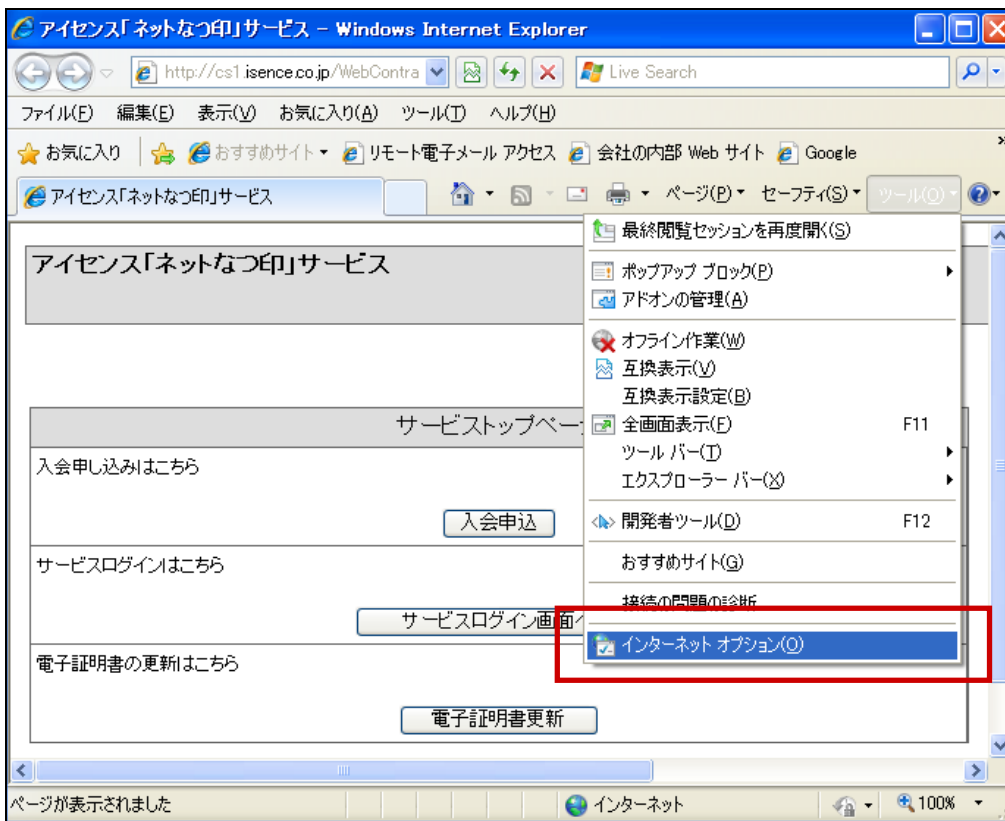

3. 「インターネットオプション」をクリックします