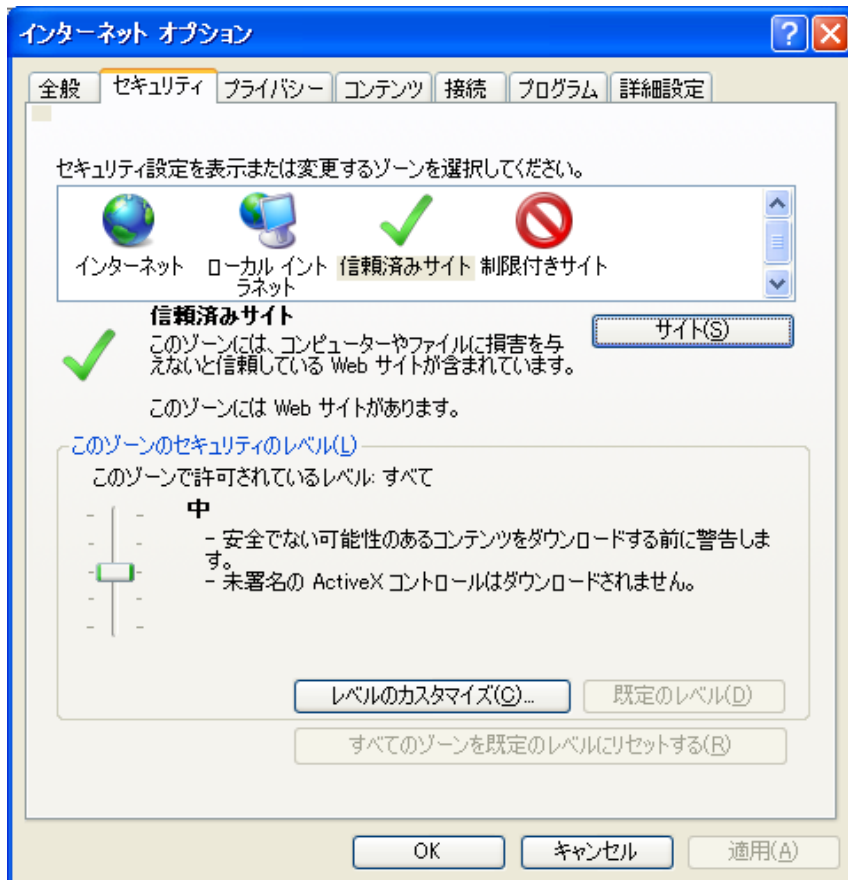

このゾーンの Web サイトの追加と削除ができます。このゾーンの Web サイトすべてに、ゾーンのセキュリティ設定が適用されます。

この Web サイトをゾーンに追加する(D):

追加(A)

Web サイト(W):  
http://cs1.isence.co.jp

削除(R)

このゾーンのサイトにはすべてサーバーの確認 (https:) を必要とする(S)

閉じる(C)

9. 以下の画面が表示されます。「OK」をクリックします。  
 ブラウザが起動中の場合は一度終了させてください。  
 以上で手続きは完了です。